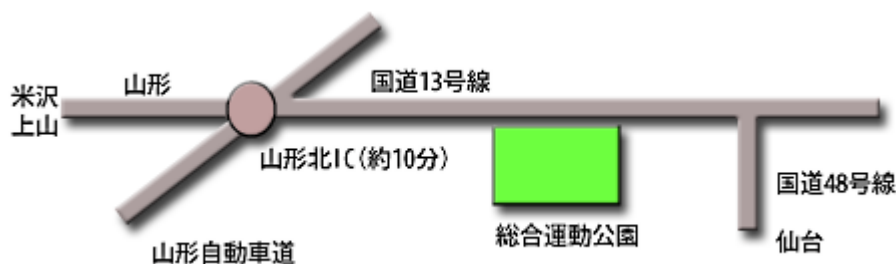

第59回 全国聾学校陸上競技大会 山形大会

【会場】 NDソフトスタジアム山形（山形県総合運動公園）

〒994-0000 山形県天童市山王 1-1 TEL:023-655-5900 (代表)

自家用車をご利用の場合

- 高速道路から 山形自動車道・山形北インターから新庄・天童方面へ(国道13号線)北進し約10分 山形県総合運動公園の標識に従い右折し約300m直進し左手に南駐車場がございます。
- 米沢 上山方面から 新庄・天童方面へ(国道13号線)北進し 上記の順路となります。
- 新庄方面から 国道13号線を天童方面へ南進し山形県総合運動公園の標識に従い左折し直進していただくと西駐車場がございます。(右手にパナソニックの工場)
- 国道48号線から 国道13号線との交差点を左折 上記の順路となります。