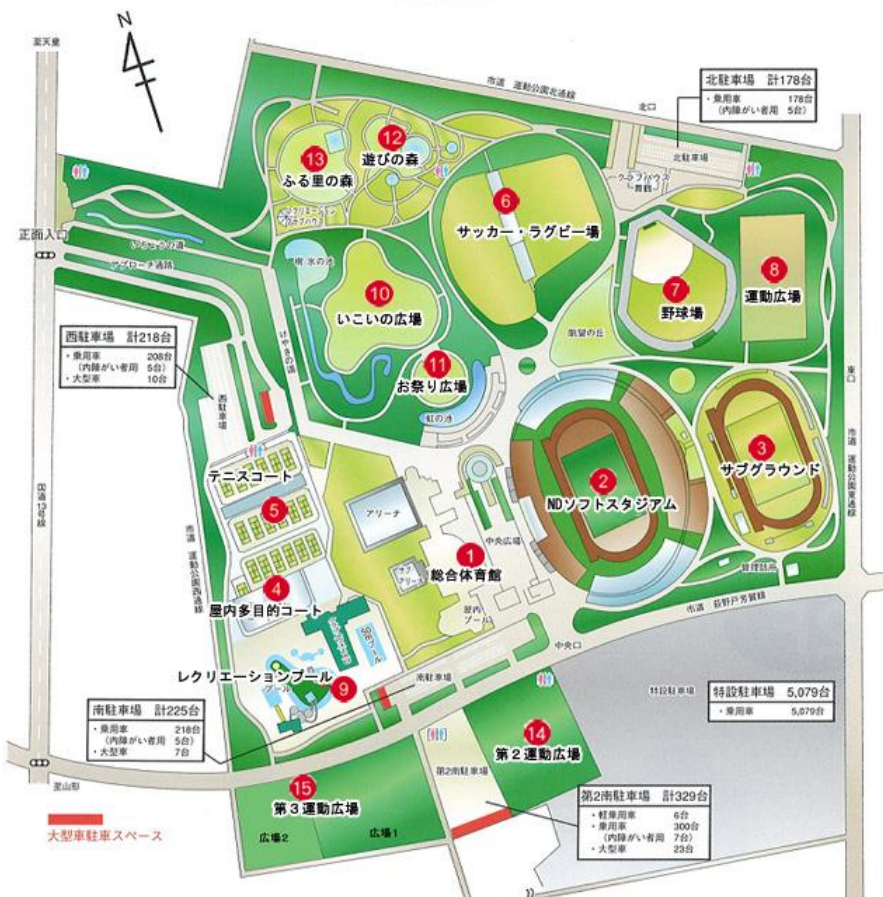

第59回 全国聾学校陸上競技大会 山形大会

【会場】 NDソフトスタジアム山形（山形県総合運動公園）

〒994-0000 山形県天童市山王 1-1 TEL:023-655-5900 (代表)

自家用車をご利用の場合

- 高速道路から 山形自動車道・山形北インターから新庄・天童方面へ(国道13号線)北進し約10分 山形県総合運動公園の標識に従い右折し約300m直進し左手に南駐車場がございます。
- 米沢 上山方面から 新庄・天童方面へ(国道13号線)北進し 上記の順路となります。
- 新庄方面から 国道13号線を天童方面へ南進し山形県総合運動公園の標識に従い左折し直進していただくと西駐車場がございます。(右手にパナソニックの工場)
- 国道48号線から 国道13号線との交差点を左折 上記の順路となります。

大型バス(マイクロバスを含めて)をご利用の場合

- 北駐車場には、大型車用駐車スペースがないことから駐車できません。特設駐車場または南・西駐車場の大型車用スペースをご利用ください。

電車をご利用の場合

- JR 奥羽本線 天童南駅下車 徒歩 20分(タクシーの待機はございません)
- JR 天童駅から タクシーで10分(おおよそ1,500円) 徒歩 50分
- JR 仙山線 山寺駅下車 タクシーで15分(おおよそ2,200円)

バスをご利用の場合

- 山形交通路線バス 山交ビル発(山形駅前) 「漆山・天童温泉線」または「楯岡・北町線」をご利用ください。最寄のバス停は「東芳賀」「陸橋南」となります。「東芳賀」から徒歩15分となりますが、1日の本数が限られ、土日、祝祭日は運休となっておりますのでご注意ください。「陸橋南」からですと徒歩30分となります。
- 山形空港から「山形行」バスをご利用される方は天童市内「わくわくランド前」下車徒歩30分となります。

【シャトルバス】

山形市・天童市の宿泊施設周辺から会場まで選手・監督等の移動を有料で行います。

山形大会では、宿泊および昼食弁当、シャトルバスの手配・運航等を旅行業者へ委託します。 → 委託先：東武トップツアーズ株式会社 山形支店