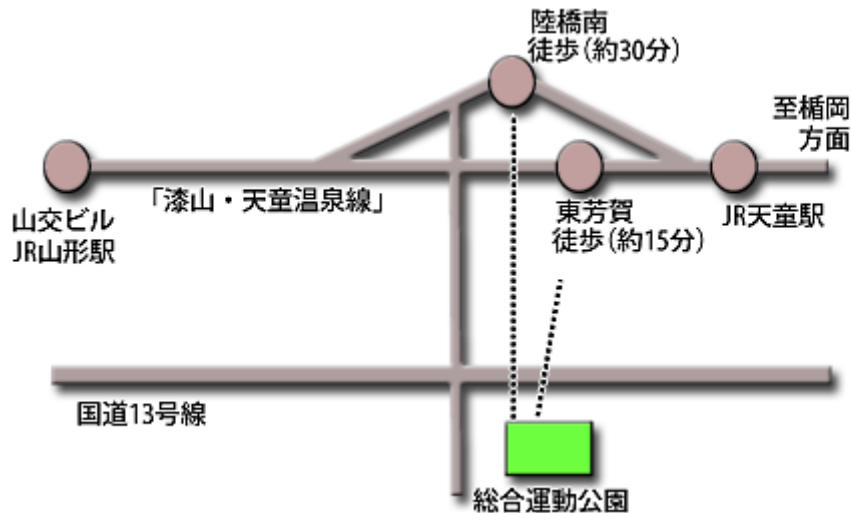

大型バス(マイクロバスを含めて)をご利用の場合

- 北駐車場には、大型車用駐車スペースがないことから駐車できません。特設駐車場または南・西駐車場の大型車用スペースをご利用ください。

電車をご利用の場合

- JR 奥羽本線 天童南駅下車 徒歩 20分(タクシーの待機はございません)
- JR 天童駅から タクシーで10分(おおよそ1,500円) 徒歩 50分
- JR 仙山線 山寺駅下車 タクシーで15分(おおよそ2,200円)

バスをご利用の場合

- 山形交通路線バス 山交ビル発(山形駅前) 「漆山・天童温泉線」または「楯岡・北町線」をご利用ください。最寄のバス停は「東芳賀」「陸橋南」となります。「東芳賀」から徒歩15分となりますが、1日の本数が限られ、土日、祝祭日は運休となっておりますのでご注意ください。「陸橋南」からですと徒歩30分となります。
- 山形空港から「山形行」バスをご利用される方は天童市内「わくわくランド前」下車徒歩30分となります。