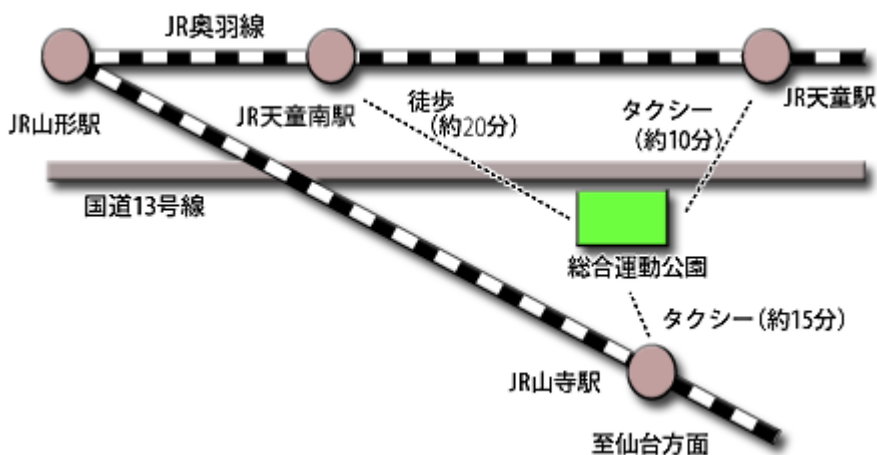

第59回 全国聾学校陸上競技大会 山形大会

【会場】 NDソフトスタジアム山形（山形県総合運動公園）

〒994-0000 山形県天童市山王 1-1 TEL:023-655-5900 (代表)

自家用車をご利用の場合

- 高速道路から 山形自動車道・山形北インターから新庄・天童方面へ(国道13号線)北進し約10分 山形県総合運動公園の標識に従い右折し約300m直進し左手に南駐車場がございます。
- 米沢 上山方面から 新庄・天童方面へ(国道13号線)北進し 上記の順路となります。
- 新庄方面から 国道13号線を天童方面へ南進し山形県総合運動公園の標識に従い左折し直進していただくと西駐車場がございます。(右手にパナソニックの工場)
- 国道48号線から 国道13号線との交差点を左折 上記の順路となります。

大型バス(マイクロバスを含めて)をご利用の場合

- 北駐車場には、大型車用駐車スペースがないことから駐車できません。特設駐車場または南・西駐車場の大型車用スペースをご利用ください。

電車をご利用の場合

- JR 奥羽本線 天童南駅下車 徒歩 20分(タクシーの待機はございません)
- JR 天童駅から タクシーで10分(おおよそ1,500円) 徒歩 50分
- JR 仙山線 山寺駅下車 タクシーで15分(おおよそ2,200円)

バスをご利用の場合

- 山形交通路線バス 山交ビル発(山形駅前) 「漆山・天童温泉線」または「楯岡・北町線」をご利用ください。最寄のバス停は「東芳賀」「陸橋南」となります。「東芳賀」から徒歩15分となりますが、1日の本数が限られ、土日、祝祭日は運休となっておりますのでご注意ください。「陸橋南」からですと徒歩30分となります。
- 山形空港から「山形行」バスをご利用される方は天童市内「わくわくランド前」下車徒歩30分となります。